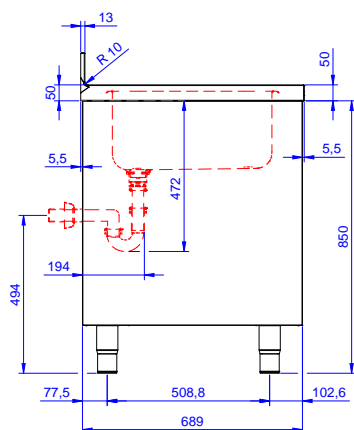

D = Odpad

Odpad:

Odkapnice - umístění: Zprava doleva

Hlavní informace

Šířka skříně:	1310 mm
Hloubka skříně:	645 mm
Výška skříně:	330 mm
Vnější rozměry, Šířka	1400 mm
Vnější rozměry, Hloubka	700 mm
Vnější rozměry, Výška	1000 mm
Zadní zvýšený límec, výška	100 mm
Zadní zvýšený límec, hloubka	13 mm
Zadní zvýšený límec, radius	R=8
Počet dřezů	1
Rozměry dřezu	600x500xH300
Počet a typ dveří:	2 Posuvné
Síla pracovní desky	50 mm
Netto váha:	60 kg

Nerezový program
Skříňový mycí stůl s 1 dřezem vlevo, odkapnice vpravo, 1400mm

Společnost si vyhrazuje právo provádět změny v produktech bez předchozího upozornění. Všechny informace byly správné v době tisku.