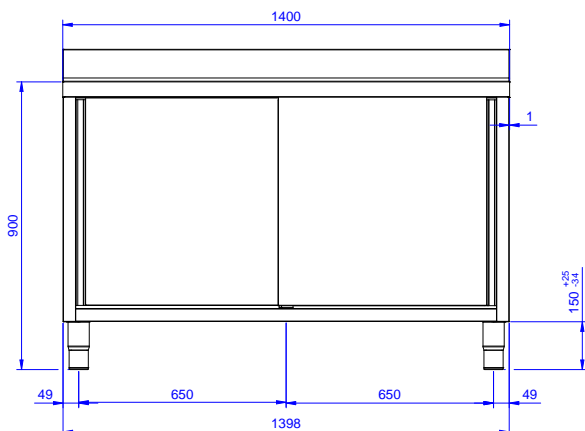

Zepředu

Boční