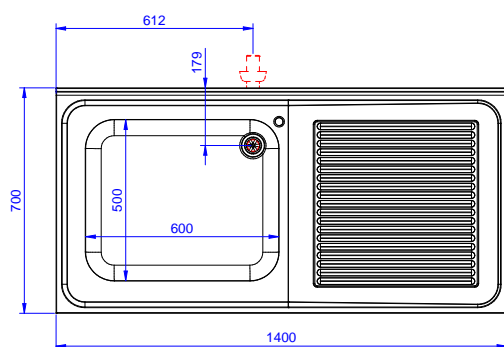

Zkrácená specifikace

Položka č.

Konstrukce z nerez oceli. Vnitřní, nerezový nosný vařený rám. Patentované spojení panelů k vnitřnímu rámu. 50 mm silná pracovní deska z AISI304 1mm se zvýšeným okrajem po obvodu proti přetékání vody je opatřena hluk tlumícím materiálem, se zahnutými rohy. Zadní zvýšený límeč V=100mm s integrovaným 8mm oblým rohem. Dvouplášťové hluk tlumící posuvné dveře. Výškově stavitelná středová police. Vlevo dřez 600x500x300 mm s přepadovou trubkou, vpravo odkapnice. Výškově stavitelné nohy.

SCHVÁLENO: _____

Zepředu

Boční

D = Odpad

Shora

Odpad:

Odkapnice - umístění: Zprava doleva

Hlavní informace

Šířka skříně:	1310 mm
Hloubka skříně:	645 mm
Výška skříně:	330 mm
Vnější rozměry, Šířka	1400 mm
Vnější rozměry, Hloubka	700 mm
Vnější rozměry, Výška	1000 mm
Zadní zvýšený límec, výška	100 mm
Zadní zvýšený límec, hloubka	13 mm
Zadní zvýšený límec, radius	R=8
Počet dřezů	1
Rozměry dřezu	600x500xH300
Počet a typ dveří:	2 Posuvné
Síla pracovní desky	50 mm
Netto váha:	60 kg

 Nerezový program
 Skříňový mycí stůl s 1 dřezem vlevo, odkapnice vpravo, 1400mm

Společnost si vyhrazuje právo provádět změny v produktech bez předchozího upozornění. Všechny informace byly správné v době tisku.